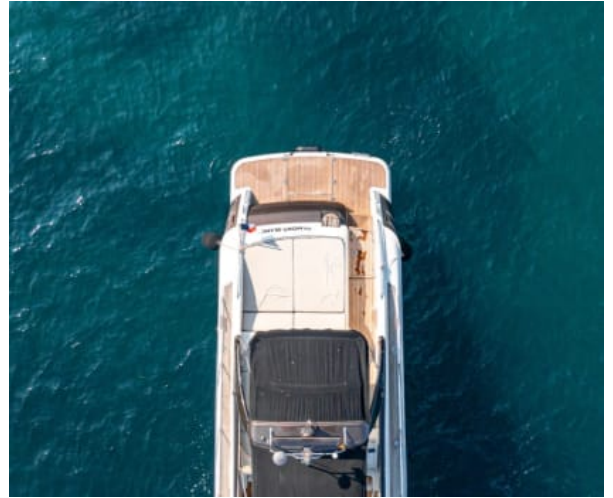

GALAYACHT

GALAYACHT

27 Avenue des Frères Roustan, 06220 Golfe-Juan
+33 (0) 626 210 213 | contact@galayacht.com