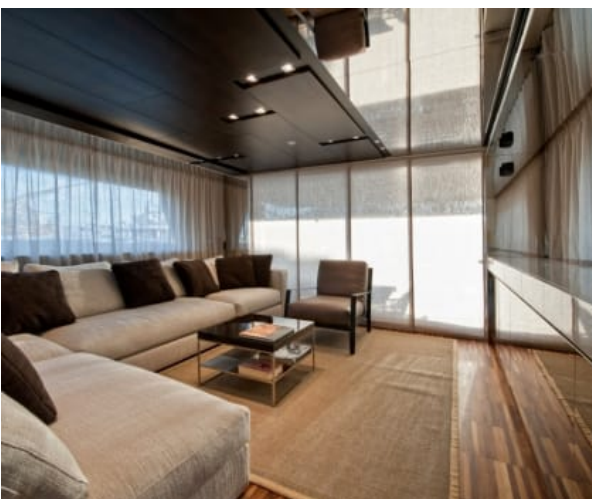

GALAYACHT

Modèle: Sanlorenzo

Type: moteur

Nb. personnes recommandé: 10

Cabine simple: 4

Longueur: 25 m (82.02 ft) **Largeur:** 6.18 m (20.28 ft)

Tirant: 2.1 m (6.89 ft)

Toys: 4,20m RIB Tender 60HP outboard Water skis

Wakeboard Snorkelling gear Towable inflatable donought and banana (Seabob available only upon request, as rental equipment)

Permis requis: Capitaine requis

Moteur: moteur | **Puissance:** 2 x 1725HP CAT C-32

Acert, 2 x Kohler 20kW and 27kW Generators |

Consommation: 500 Litres/HR | **Année de construction:** 2013 | **Port:** Cannes

Prix/jour: 6 000,00 €

Prix/semaine: 36 000,00 €

Prix/jour haute saison: 7 000,00 €

Prix/semaine haute saison: 42 000,00 €

GALAYACHT

27 Avenue des Frères Roustan, 06220 Golfe-Juan

+33 (0) 626 210 213 | contact@galayacht.com